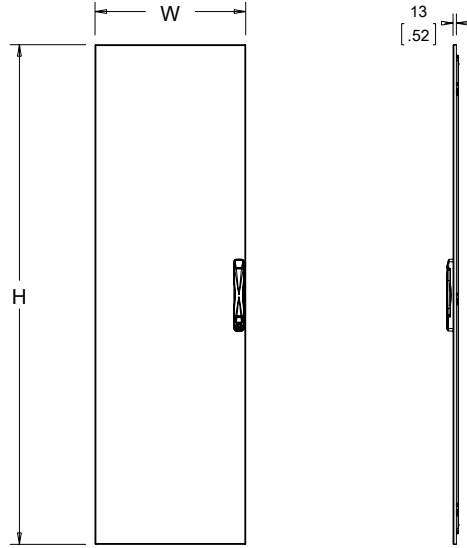

**BULLETIN: P40**
**Standard Product Single Door**

Catalog Number	H (mm)	H (in.)	W (mm)	W (in.)	Fits Frame HxW (mm)
P2D64	583	23.0	398	15.7	600x400
P2D66	583	23.0	598	23.5	600x600
P2D68	583	23.0	798	31.4	600x800
P2D86	783	30.8	598	23.5	800x600
P2D88	783	30.8	798	31.4	800x800
P2D105	983	38.7	498	19.6	1000x500
P2D106	983	38.7	598	23.5	1000x600
P2D108	983	38.7	798	31.4	1000x800
P2D125	1183	46.6	498	19.6	1200x500
P2D126	1183	46.6	598	23.5	1200x600
P2D128	1183	46.6	798	31.4	1200x800
P2D145	1383	54.4	498	19.6	1400x500
P2D146	1383	54.4	598	23.5	1400x600
P2D144	1583	62.3	398	15.7	1600x400
P2D165	1583	62.3	498	19.6	1600x500
P2D166	1583	62.3	598	23.5	1600x600
P2D168	1583	62.3	798	31.4	1600x800
P2D184	1783	70.2	398	15.7	1800x400
P2D185	1783	70.2	498	19.6	1800x500
P2D186	1783	70.2	598	23.5	1800x600
P2D187	1783	70.2	698	27.5	1800x700
P2D188	1783	70.2	798	31.4	1800x800
P2D189	1783	70.2	898	35.4	1800x900

Catalog Number	H (mm)	H (in.)	W (mm)	W (in.)	Fits Frame HxW (mm)
P2D1810	1783	70.2	998	39.3	1800x1000
P2D205	1983	78.1	498	19.6	2000x500
P2D206	1983	78.1	598	23.5	2000x600
P2D207	1983	78.1	698	27.5	2000x700
P2D208	1983	78.1	798	31.4	2000x800
P2D2010	1983	78.1	998	39.3	2000x1000
P2D225	2183	85.9	498	19.6	2200x500
P2D226	2183	85.9	598	23.5	2200x600
P2D227	2183	85.9	698	27.5	2200x700
P2D228	2183	85.9	798	31.4	2200x800
P2D2210	2183	85.9	998	39.3	2200x1000