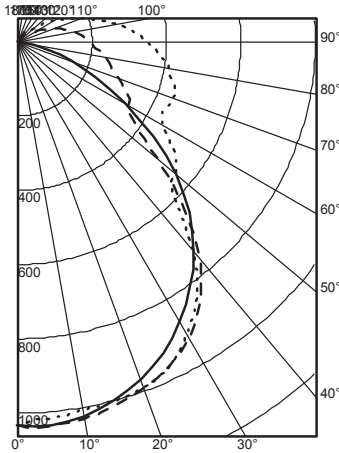

CANDELA DISTRIBUTION

	0	22.5	45	67.5	90	Ave	Lumens
0	1033	1033	1033	1033	1033	1033	
5	1036	1031	1038	1023	1018	1030	98
15	998	999	1014	1005	1002	1005	284
25	924	934	963	965	965	952	438
35	806	830	855	841	841	837	521
45	652	668	631	599	597	631	487
55	445	429	384	491	516	446	400
65	228	230	322	400	431	320	322
75	89	132	260	402	433	264	278
85	11	70	209	330	379	201	225
90	0	53	191	311	348	182	
95	0	52	174	274	312	164	179
105	0	40	130	200	224	121	128
115	0	23	78	128	142	75	76
125	1	18	40	73	85	44	40
135	2	14	29	35	42	25	20
145	2	11	18	25	28	17	11
155	2	6	12	13	13	10	5
165	2	3	4	6	6	4	1
175	0	0	0	0	0	0	0
180	0	0	0	0	0	0	0