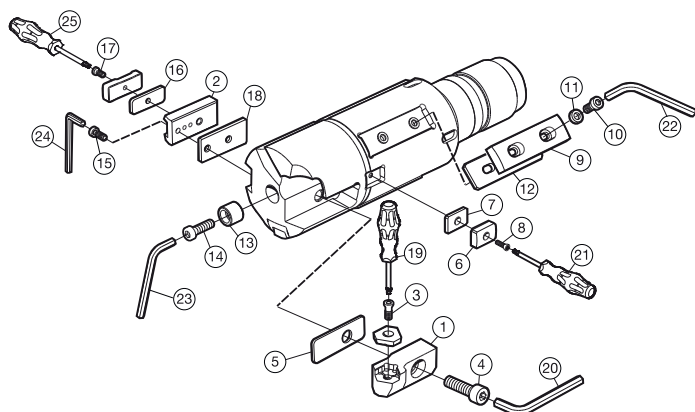

# CoroDrill® 818

	Included parts		Spare parts		
	1	2	3	4	5
<b>Ordering code</b>	Peripheral cartridge	Pad shoes	Insert screw	Screw	Shim
818.20-1D040.00S08B	R818-1016B-TXN-16	818-08-030-R	5513 020-02	3212 020-310	5549 128-06
818.20-1D043.00S08B	R818-1016B-TXN-16	818-08-040-R	5513 020-02	3212 020-310	5549 128-06
818.20-1D047.00S09B	R818-1016B-TXN-16	818-10-040-R	5513 020-02	3212 020-310	5549 128-06
818.20-1D051.00S10B	R818-1016B-TXN-16	818-10-040-R	5513 020-02	3212 020-310	5549 128-06
818.20-1D055.00S10B	R818-1016B-TXN-16	818-10-040-R	5513 020-02	3212 020-310	5549 128-06
818.20-1D059.00S11B	R818-1016B-TXN-16	818-10-040-R	5513 020-02	3212 020-310	5549 128-06
	Spare parts				
	6	7	8	9	10
<b>Ordering code</b>	Safety pad	Shim	Screw	Fibre pad blank	Screw
818.20-1D040.00S08B				5571 001-05	3212 010-205
818.20-1D043.00S08B				5571 001-05	3212 010-205
818.20-1D047.00S09B	801-142067-S	5549 126-90	5513 020-01	5571 001-05	3212 010-205
818.20-1D051.00S10B	801-142067-S	5549 126-90	5513 020-01	5571 001-06	3212 010-257
818.20-1D055.00S10B	801-142067-S	5549 126-90	5513 020-01	5571 001-06	3212 010-257
818.20-1D059.00S11B	801-142067-S	5549 126-90	5513 020-01	5571 001-06	3212 010-257
	Spare parts				
	11	12	13	14	15
<b>Ordering code</b>	Washer	Shim	Seat protection plate	Screw	Screw
818.20-1D040.00S08B	3411 010-032	5549 126-55	N/A	N/A	148C-831
818.20-1D043.00S08B	3411 010-032	5549 126-55	N/A	N/A	148C-831
818.20-1D047.00S09B	3411 010-032	5549 126-55	N/A	N/A	148C-831
818.20-1D051.00S10B	3411 010-043	5549 126-56	N/A	N/A	148C-831
818.20-1D055.00S10B	3411 010-043	5549 126-56	N/A	N/A	148C-831
818.20-1D059.00S11B	3411 010-043	5549 126-56	N/A	N/A	148C-831
	Spare parts			Included parts	
	16	17	18	19	20
<b>Ordering code</b>	Shim	Screw	Shim set	Screwdriver	Key
818.20-1D040.00S08B		5513 030-02	5549 128-30	5680 046-02	3021 010-040
818.20-1D043.00S08B		5513 030-02	5549 128-30	5680 046-02	3021 010-040
818.20-1D047.00S09B		5513 011-01	5549 128-30	5680 046-02	3021 010-040
818.20-1D051.00S10B		5513 011-01	5549 128-30	5680 046-02	3021 010-040
818.20-1D055.00S10B		5513 011-01	5549 128-30	5680 046-02	3021 010-040
818.20-1D059.00S11B		5513 011-01	5549 128-30	5680 046-02	3021 010-040
	Included parts				
	21	22	23	24	25
<b>Ordering code</b>	Screwdriver	Key	Key	Key	Key
818.20-1D040.00S08B		3021 010-025	N/A	170.3-864	5680 051-01
818.20-1D043.00S08B		3021 010-025	N/A	170.3-864	5680 051-01
818.20-1D047.00S09B	5680 046-02	3021 010-025	N/A	170.3-864	174.1-870
818.20-1D051.00S10B	5680 046-02	3021 010-030	N/A	170.3-864	174.1-870
818.20-1D055.00S10B	5680 046-02	3021 010-030	N/A	170.3-864	174.1-870
818.20-1D059.00S11B	5680 046-02	3021 010-030	N/A	170.3-864	174.1-870