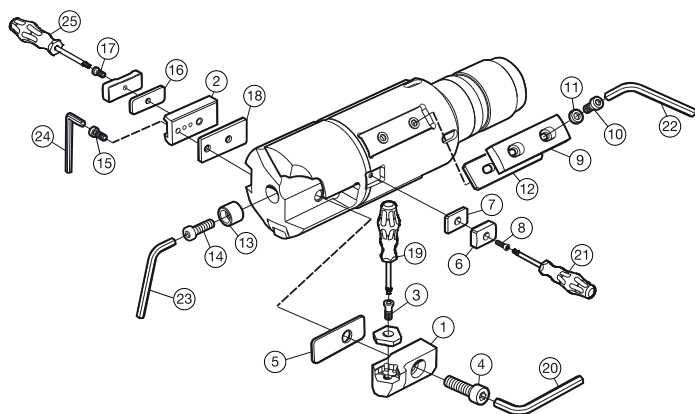

# CoroDrill® 818

	Included parts		Spare parts		
	1	2	3	4	5
<b>Ordering code</b>	Peripheral cartridge	Pad shoes	Insert screw	Screw	Shim
818.20-1D135.00S20B	R818-2532S-TXN-40	818-16-110-S	5513 020-14	3212 010-464	5549 128-20
818.20-1D160.00S22B	R818-2532S-TXN-40	818-16-110-S	5513 020-14	3212 010-464	5549 128-20
818.20-1D185.00S24B	R818-2532S-TXN-40	818-16-110-S	5513 020-14	3212 010-464	5549 128-20
818.20-1D210.00S26B	R818-2532S-TXN-40	818-18-300-R	5513 020-14	3212 010-464	5549 128-20
818.20-1D254.00S30B	R818-2532S-TXN-40	818-18-300-R	5513 020-14	3212 010-464	5549 128-20
	Spare parts				
	6	7	8	9	10
<b>Ordering code</b>	Safety pad	Shim	Screw	Fibre pad blank	Screw
818.20-1D135.00S20B	801-202582-S	5549 126-91	5513 020-26	5571 001-10	3212 010-409
818.20-1D160.00S22B	801-202582-S	5549 126-91	5513 020-26	5571 001-11	3212 010-460
818.20-1D185.00S24B	801-202582-S	5549 126-91	5513 020-26	5571 001-11	3212 010-460
818.20-1D210.00S26B	801-202582-S	5549 126-91	5513 020-26	5571 001-12	3212 010-460
818.20-1D254.00S30B	801-202582-S	5549 126-91	5513 020-26	5571 001-12	3212 010-460
	Spare parts				
	11	12	13	14	15
<b>Ordering code</b>	Washer	Shim	Seat protection plate	Screw	Screw
818.20-1D135.00S20B	3411 010-084	5549 126-60	5549 029-05	3212 020-462	3212 020-309
818.20-1D160.00S22B	3411 010-105	5549 126-61	5549 029-06	3212 010-513	3212 020-309
818.20-1D185.00S24B	3411 010-105	5549 126-61	5549 029-06	3212 010-513	3212 020-309
818.20-1D210.00S26B	3411 010-105	5549 126-62	5549 029-07	3212 010-564	3212 010-363
818.20-1D254.00S30B	3411 010-105	5549 126-62	5549 029-07	3212 010-564	3212 010-363
	Spare parts			Included parts	
	16	17	18	19	20
<b>Ordering code</b>	Shim	Screw	Shim set	Screwdriver	Key
818.20-1D135.00S20B	5549 126-10	5513 020-26		5680 046-07	3021 010-080
818.20-1D160.00S22B	5549 126-10	5513 020-26		5680 046-07	3021 010-080
818.20-1D185.00S24B	5549 126-10	5513 020-26		5680 046-07	3021 010-080
818.20-1D210.00S26B			5549 126-79	5680 046-07	3021 010-080
818.20-1D254.00S30B			5549 126-79	5680 046-07	3021 010-080
	Included parts				
	21	22	23	24	25
<b>Ordering code</b>	Screwdriver	Key	Key	Key	Key
818.20-1D135.00S20B	5680 046-06	3021 010-060	3021 010-080	5680 010-06	5680 046-06
818.20-1D160.00S22B	5680 046-06	3021 010-080	3021 010-100	5680 010-06	5680 046-06
818.20-1D185.00S24B	5680 046-06	3021 010-080	3021 010-100	5680 010-06	5680 046-06
818.20-1D210.00S26B	5680 046-06	3021 010-080	3021 010-140		
818.20-1D254.00S30B	5680 046-06	3021 010-080	3021 010-140		